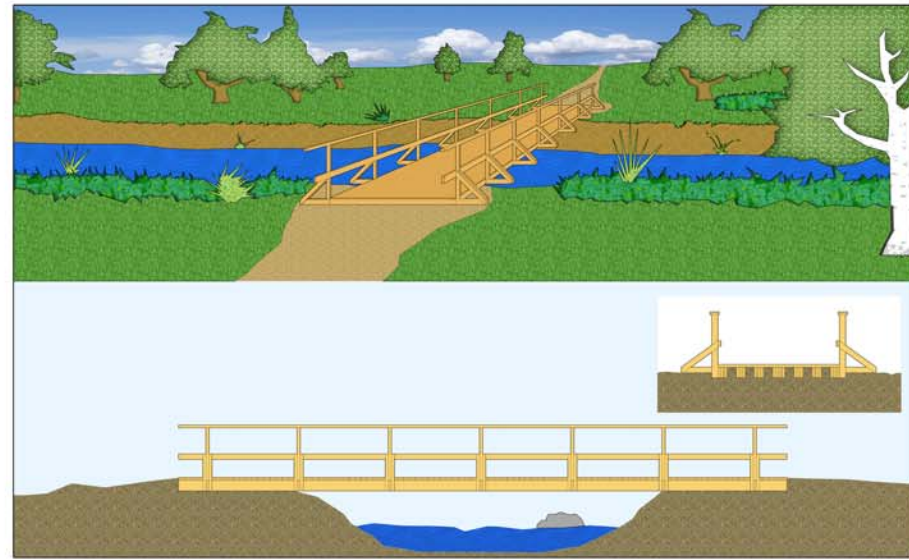

POMARKKU

Purolehdon alueen asemakaava

Asemakaavan havainnekuva

Idealuonnos.
Puinen kävelysiltä puron ylitse.

Idealuonnos.
Esimerkki piha-alueen rakentamisesta korttelista 14 tontti 1.